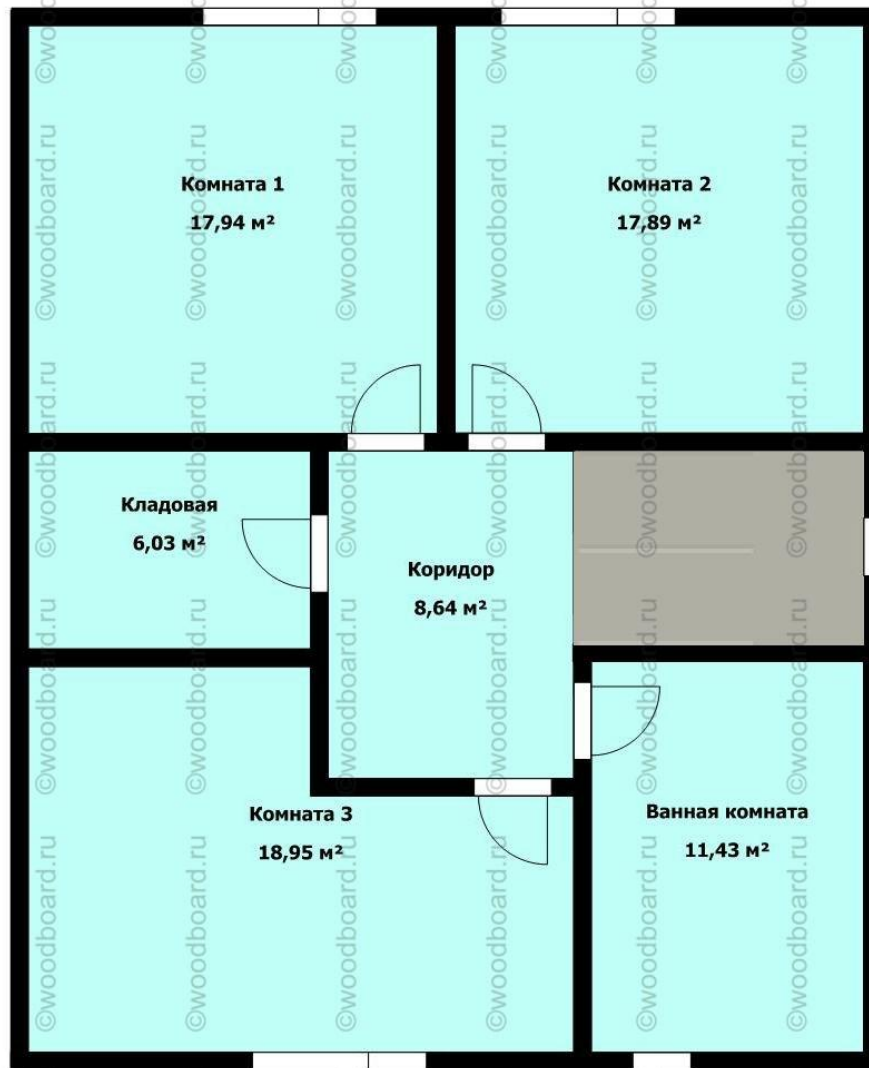

woodboard72@gmail.com

ПРОИЗВОДСТВО WWW.WOODBOARD.RU

СТРОИТЕЛЬСТВО WWW.WDOM.SU

Проект дома: **W14**

Площадь: **202 м2**

План 1 этажа

По Вашему желанию мы можем бесплатно внести изменения в проект:

- Увеличить/уменьшить площадь;
- Добавить/убрать перегородки;
- Изменить конфигурацию окон, проемов;
- Изменить высоты этажей;
- Изменить форму крыши/мансарды;
- Изменить толщину стен.

План 2 этажа

По Вашему желанию мы можем бесплатно внести изменения в проект:

- Увеличить/уменьшить площадь;
- Добавить/убрать перегородки;
- Изменить конфигурацию окон, проемов;
- Изменить высоты этажей;
- Изменить форму крыши/мансарды;
- Изменить толщину стен.