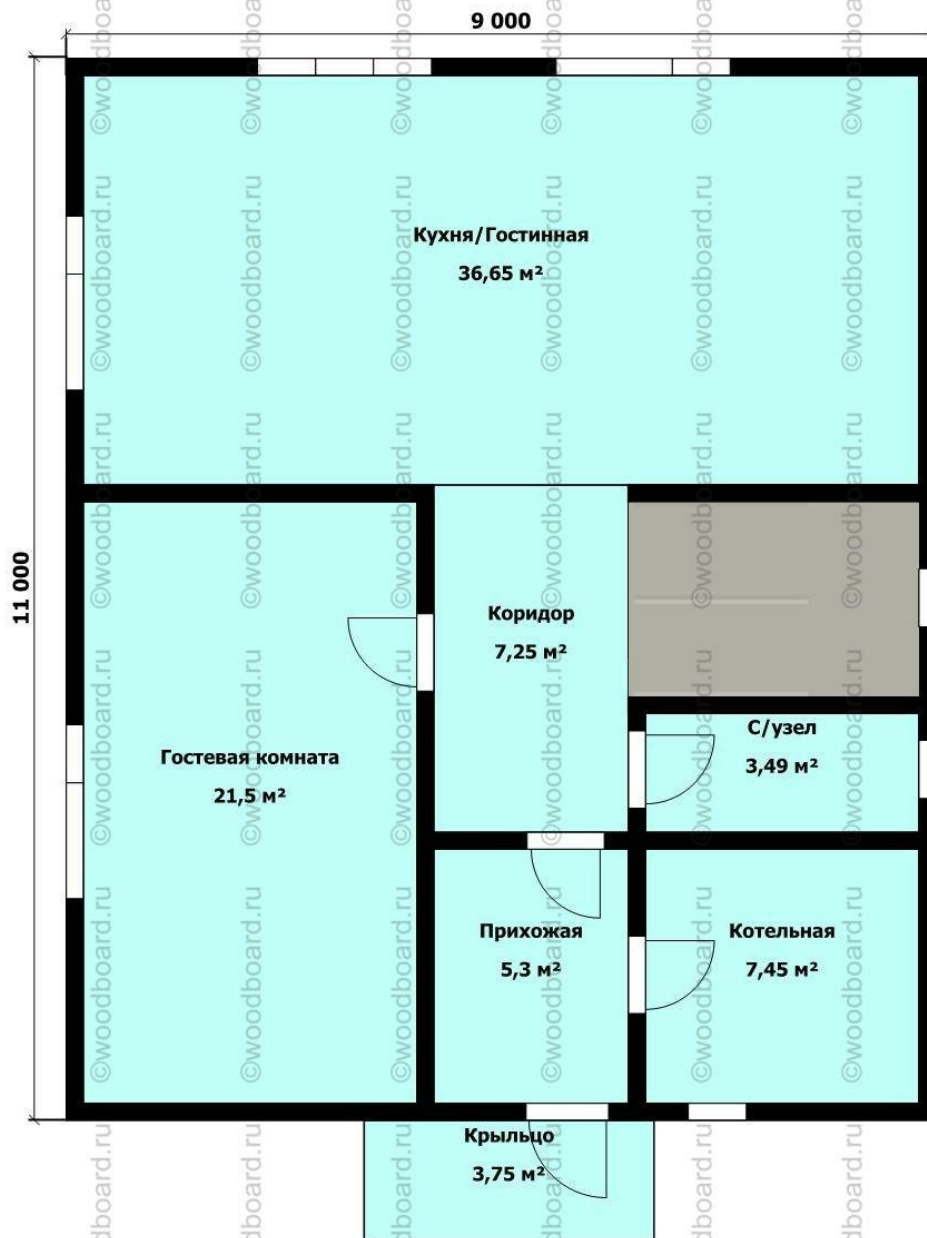

woodboard72@gmail.com

ПРОИЗВОДСТВО WWW.WOODBOARD.RU

СТРОИТЕЛЬСТВО WWW.WDOM.SU

Проект дома: **W14**

Площадь: **202 м2**

План 1 этажа

По Вашему желанию мы можем бесплатно внести изменения в проект:

- Увеличить/уменьшить площадь;
- Добавить/убрать перегородки;
- Изменить конфигурацию окон, проемов;
- Изменить высоты этажей;
- Изменить форму крыши/мансарды;
- Изменить толщину стен.

План 2 этажа

По Вашему желанию мы можем бесплатно внести изменения в проект:

- Увеличить/уменьшить площадь;
- Добавить/убрать перегородки;
- Изменить конфигурацию окон, проемов;
- Изменить высоты этажей;
- Изменить форму крыши/мансарды;
- Изменить толщину стен.